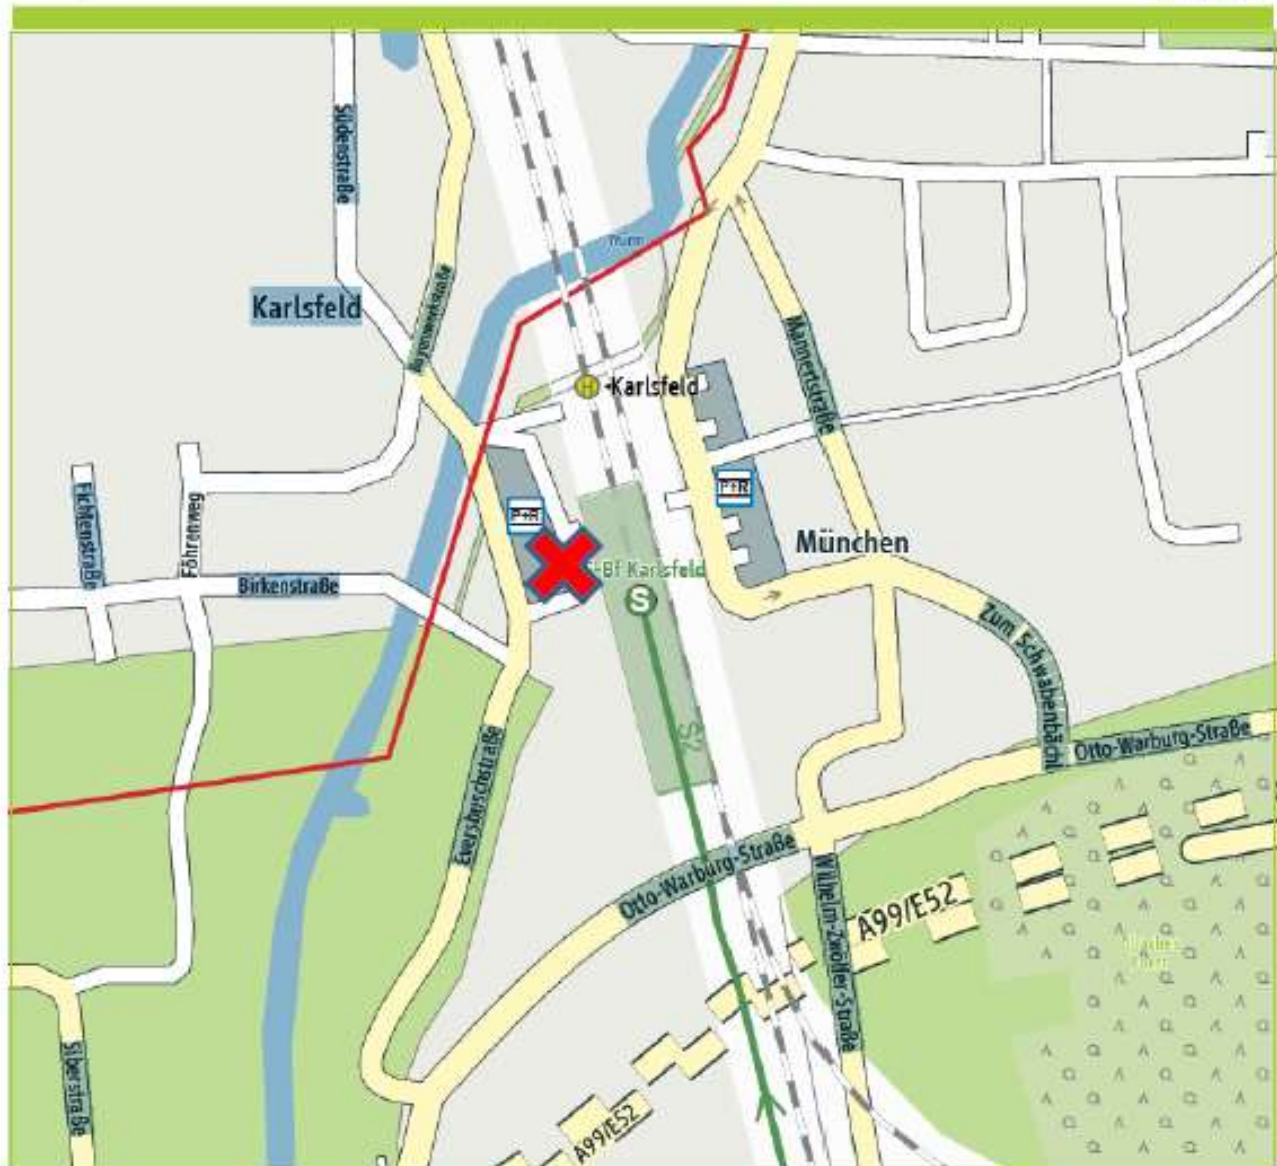

Stadtplan der Zielhaltestelle Karlsfeld

© 2006 NAVTEQ/PTV AG/Map&Guide

**Treffpunkt:**

Samstag, 09.30h

P+R Parkplatz

S-Bahn-Station Karlsfeld

Ausgang Bayernwerkstraße

1 S-Bahn S2 Allach Karlsfeld Petershausen