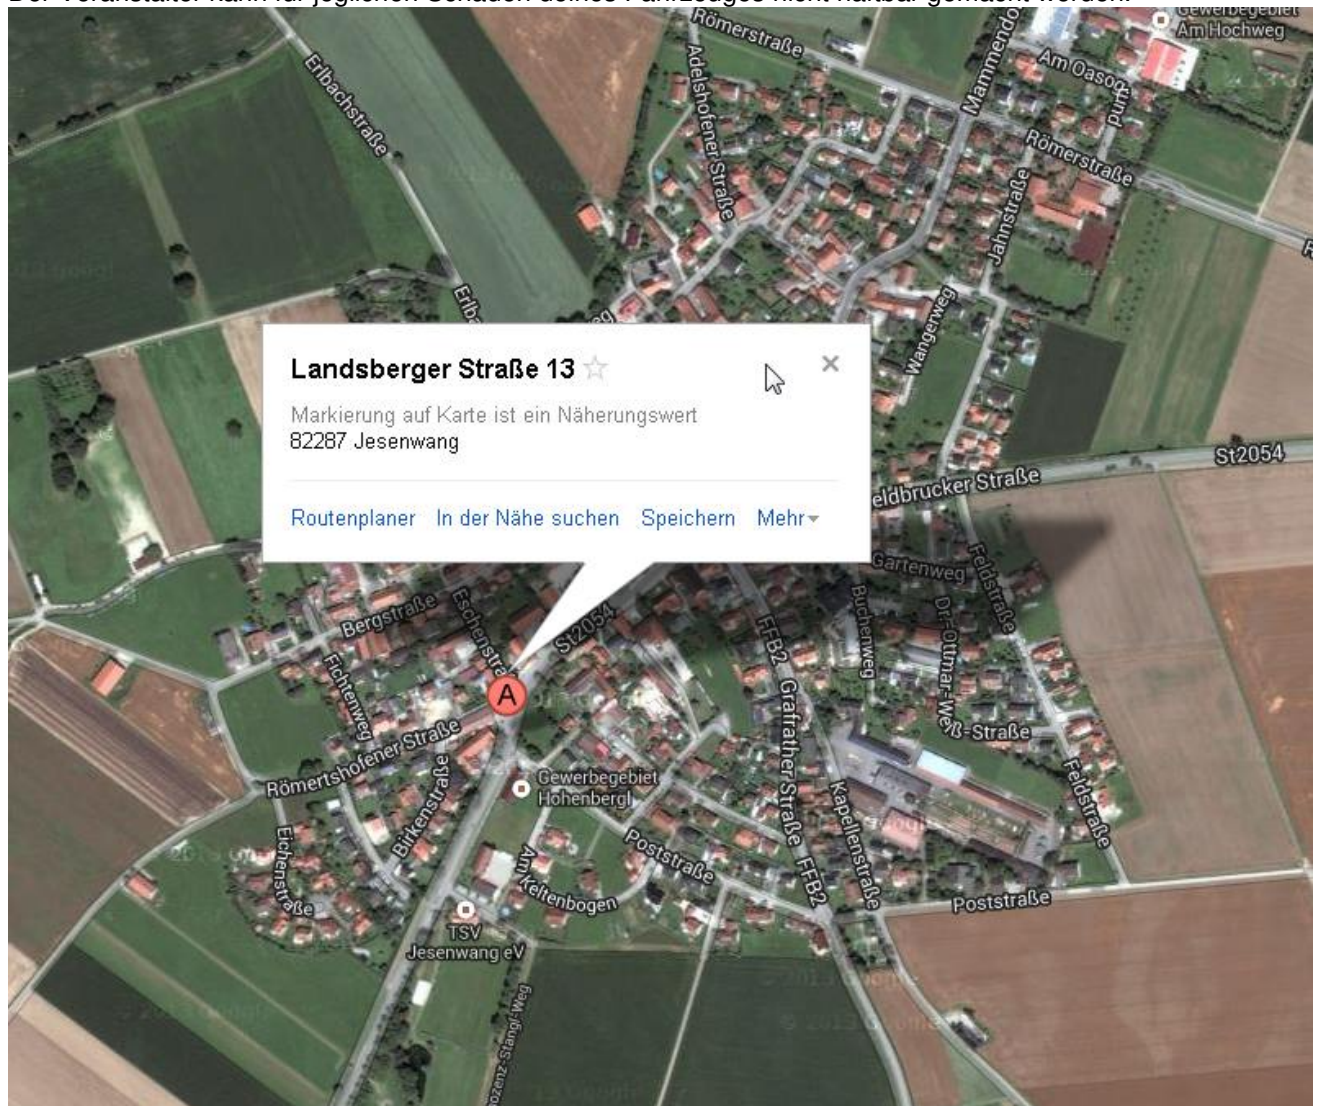

Anreise mit Auto

Zieladresse

Landsberger Strasse 13
82287 Jesenwang

Unser Treffpunkt

In Jesenwang im Kreuzungsbereich
Landsberger Strasse / Eschenstrasse /
Römertshofener Strasse (siehe 2.Seite)

Parkmöglichkeiten

In der Nähe.

Hinweis

Der Veranstalter kann für jeglichen Schaden deines Fahrzeuges nicht haftbar gemacht werden.

SURVIVAL- & OUTDOOR-TRAINING MUENCHEN
MARKUS LEHNER
NEUFELDSTR. 12 B, 82140 OLCHING, GERMANY